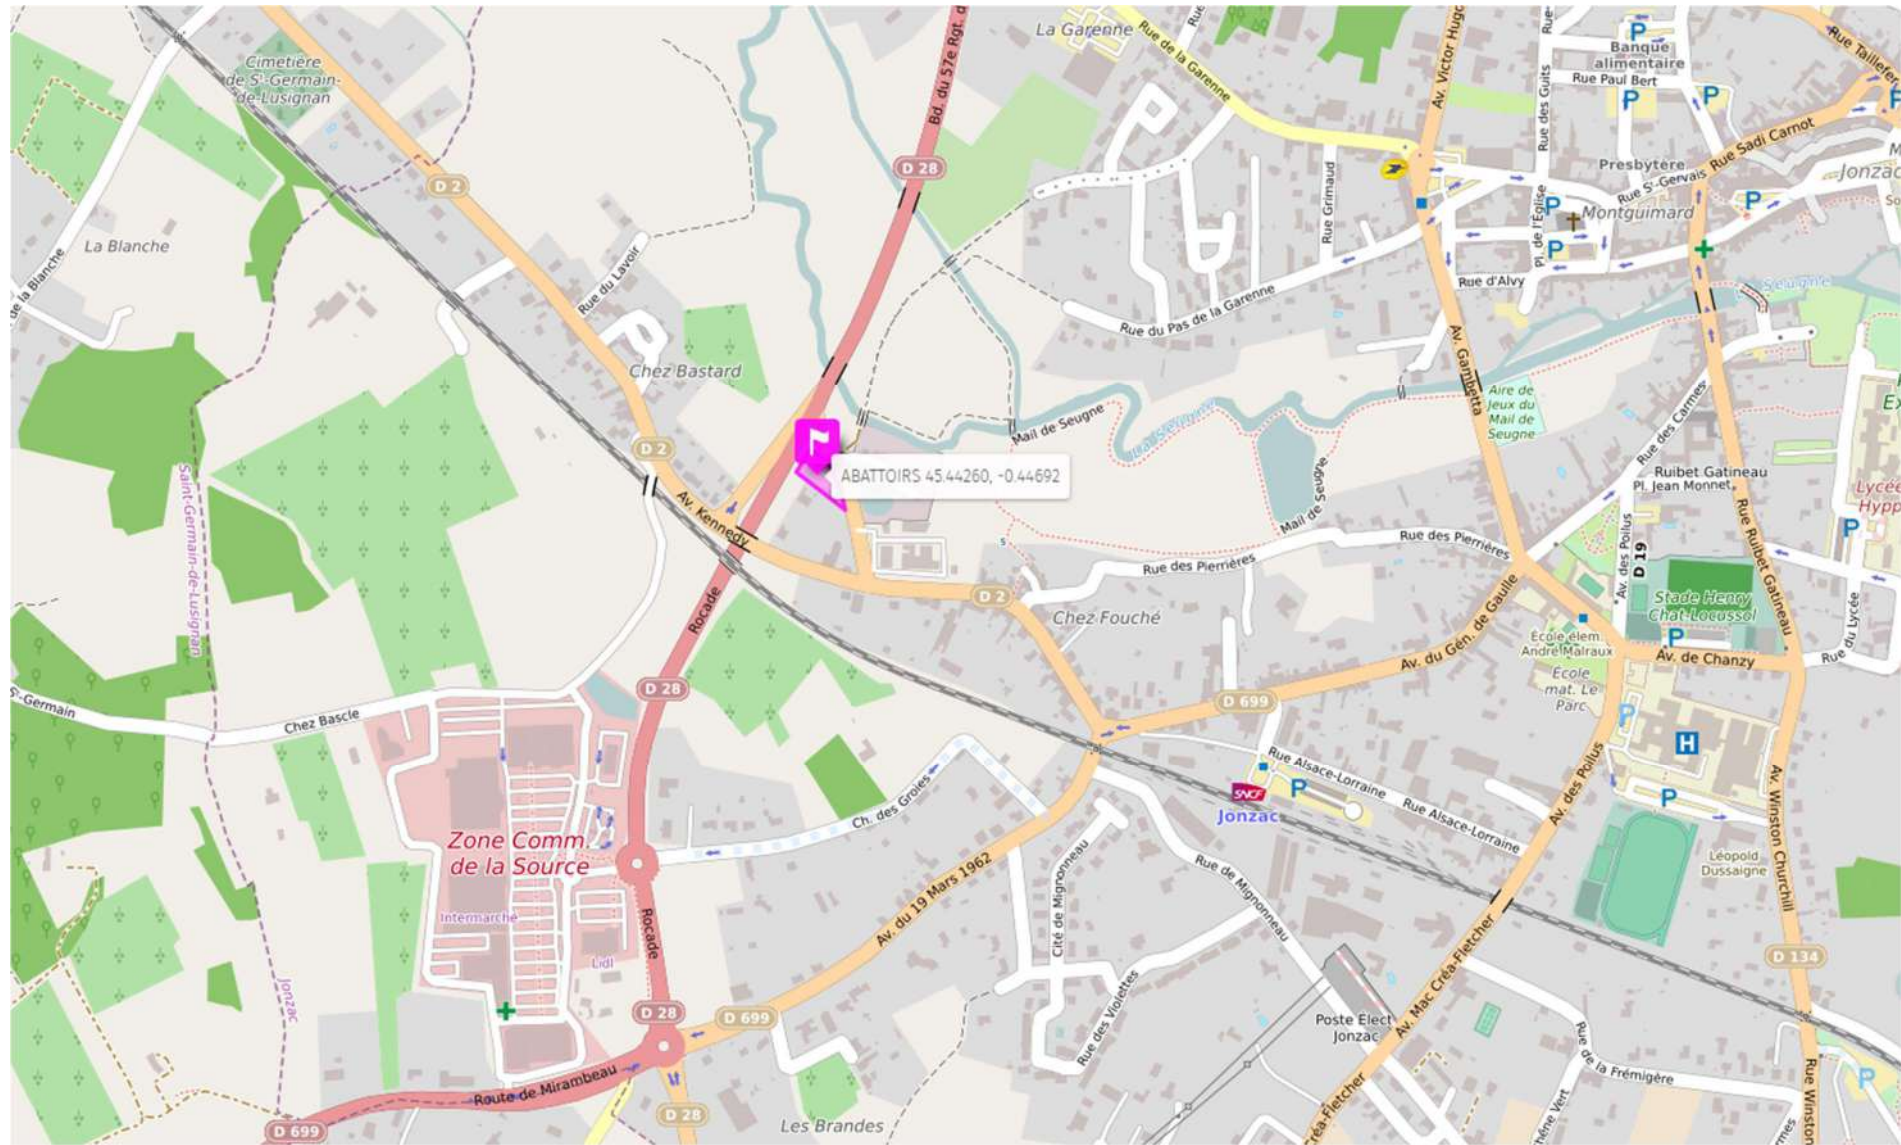

Dépôt de ABATTOIRS -

Bretelle d'accélération de RD2 vers RD28, 17500 JONZAC – GPS 45.44260 / -0.44692

Contact : Antony LOCUSSOL 06 37 10 73 48 ou Thierry HAUT 06 14 42 02 97 ou Franck DUBOIS 06 14 42 17 05

Vue aérienne :